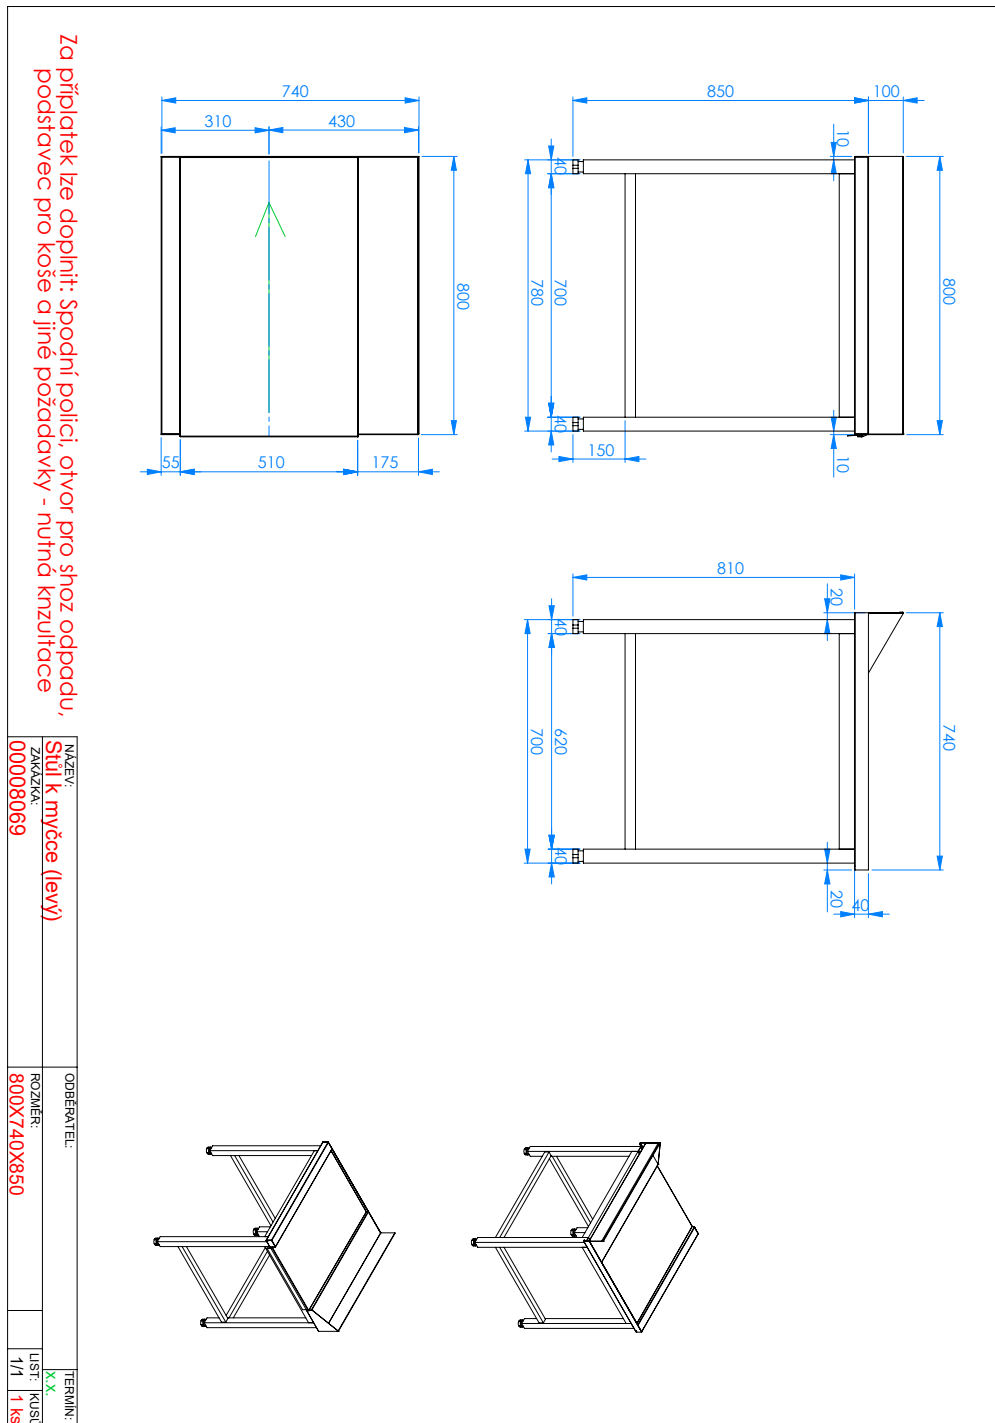

Technisches Datenblatt

Produktmerkmale

Ausgangstisch 80x75x85 links

Modell	SAP -Code	00008069
CTS 80 EL	Eine Gruppe von Artikeln - Web	Zubehör

– Material: AISI 304

Technisches Datenblatt

Technische Zeichnung

Ausgangstisch 80x75x85 links

Modell	SAP -Code	00008069
CTS 80 EL	Eine Gruppe von Artikeln - Web	Zubehör

2026-02-06

1

www.rmgaстро.com

Technisches Datenblatt

technische Parameter

Ausgangstisch 80x75x85 links

Modell	SAP -Code	00008069
CTS 80 EL	Eine Gruppe von Artikeln - Web	Zubehör

1. SAP -Code:

00008069

7. Grobtiefe [MM]:

950

2. Netzbreite [MM]:

750

8. Bruttohöhe [MM]:

1000

3. Nettentiefe [MM]:

800

9. Bruttogewicht [kg]:

15.00

4. Nettohöhe [MM]:

850

10. Material: